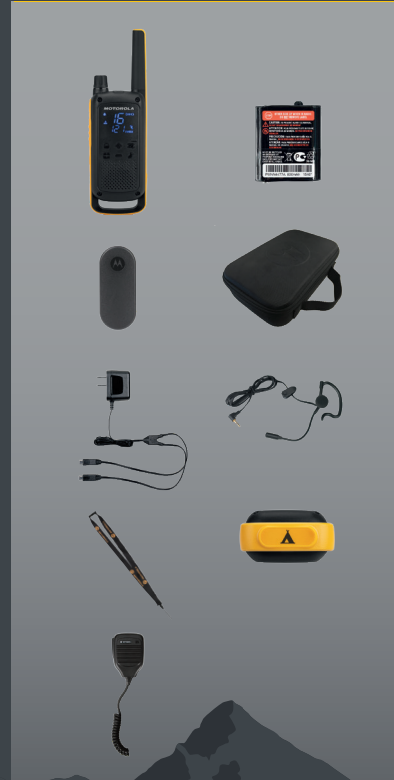

TALKABOUT™

MOTOROLA
SOLUTIONS

TALKIES-WALKIES T82 EXTREME

PROFITEZ DE CHAQUE MOMENT

DÉPASSEZ LES LIMITES

ASSUREZ VOTRE SÉCURITÉ ET RESTEZ CONNECTÉS DANS LES ENVIRONNEMENTS LES PLUS RIGOUREUX

Le TALKABOUT T82 Extreme est le compagnon de voyage robuste dont vous avez besoin pour vos aventures les plus folles. Doté d'un indice de protection IPX4, le T82 EXTREME est étanche et supporte les environnements les plus rigoureux. Le nouvel écran masqué s'active lorsque vous en avez besoin et facilite les communications. Le bouton de couplage pratique facilite son réglage. Une torche LED offre un éclairage d'urgence en cas de besoin et vous permet de lire votre carte dans l'obscurité. Grâce à des accessoires indispensables et à une portée pouvant atteindre 10 km*, le TALKABOUT T82 Extreme vous permet de communiquer lors d'un trekking ou de l'ascension des plus hauts sommets.

Il est livré dans une mallette de transport pratique et disponible en trois versions : Twin pack comprenant tout le nécessaire pour démarrer, Quad pack pour les plus grands groupes et RSM pack (haut-parleur/microphone déporté) pour vous permettre de parler et d'écouter sans avoir à saisir votre radio.

CARACTÉRISTIQUES

Écran masqué
 Torche LED
 Recherche de canaux
 VOX
 Suppression automatique des bruits
 Suivi du canal
 Bouton d'appel d'urgence
 Couplage facile
 Double suivi du canal

MÉCANIQUE

Verrouillage du clavier
 Témoin de batterie
 Clip ceinture
 Port Micro USB
 Prise casque 2,5 mm
 Étanchéité IPx4

SKI

RANDONNÉE

BICYCLETTE

ESCALADE

SNOWBOARD

CONTENU DE L'EMBALLAGE

* En fonction du relief et des conditions climatiques.

** Restreint à 8 canaux en Russie en vertu de la loi (voir le guide d'utilisation).