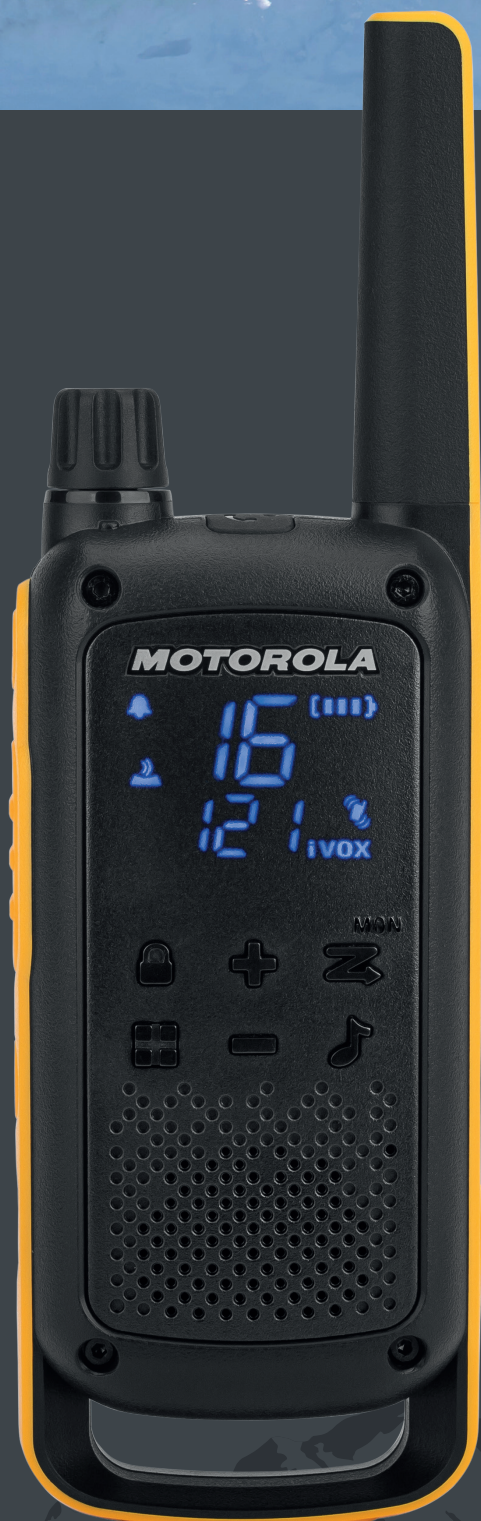

TALKABOUT™

MOTOROLA
SOLUTIONS

TALKIES-WALKIES T82 EXTREME

PROFITEZ DE CHAQUE MOMENT

DÉPASSEZ LES LIMITES

ASSUREZ VOTRE SÉCURITÉ ET RESTEZ CONNECTÉS DANS LES ENVIRONNEMENTS LES PLUS RIGOUREUX

Le TALKABOUT T82 Extreme est le compagnon de voyage robuste dont vous avez besoin pour vos aventures les plus folles. Doté d'un indice de protection IPX4, le T82 EXTREME est étanche et supporte les environnements les plus rigoureux. Le nouvel écran masqué s'active lorsque vous en avez besoin et facilite les communications. Le bouton de couplage pratique facilite son réglage. Une torche LED offre un éclairage d'urgence en cas de besoin et vous permet de lire votre carte dans l'obscurité. Grâce à des accessoires indispensables et à une portée pouvant atteindre 10 km*, le TALKABOUT T82 Extreme vous permet de communiquer lors d'un trekking ou de l'ascension des plus hauts sommets.

Il est livré dans une mallette de transport pratique et disponible en trois versions : Twin pack comprenant tout le nécessaire pour démarrer, Quad pack pour les plus grands groupes et RSM pack (haut-parleur/microphone déporté) pour vous permettre de parler et d'écouter sans avoir à saisir votre radio.

PRINCIPALES CARACTÉRISTIQUES

-  Radios PMR446 - sans licence
-  Couplage facile
-  Torche LED
-  Étanche IPx4
-  Écran masqué
-  16 canaux plus 121 codes de confidentialité**

JUSQU'À
10
KM*
DE PORTÉE

MOTOROLA
SOLUTIONS

TALKIES-WALKIES T82 EXTREME

DÉPASSEZ LES LIMITES

GÉNÉRALITÉS

Modèle : Talkabout T82 EXTREME
 Couleur : Jaune & noir
 Bande de fréquence : PMR446
 Puissance d'émission : 500mW
 Largeur de bande : 12,5Khz
 Canaux : 16 +121 codes de confidentialité**
 Poids : 197 grammes (avec clip ceinture et batterie)
 Portée : Jusqu'à 10 km*
 Dimensions LxPxH : 5,7 x 18,1 x 3,3 cm